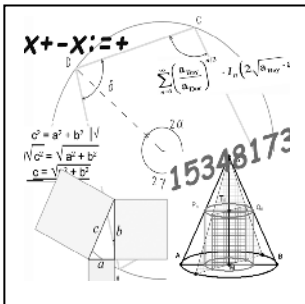

GHO

Gustav-Heinemann-Oberschule

日本

gemeinsam – vielfältig – leistungsstark

12 gute Gründe für die Gustav-Heinemann-Oberschule

1. effektive Vorbereitung auf Beruf und Studium
2. Abitur nach 12 oder 13 Jahren
3. Beginn ab der 5. oder 7. Klasse
4. Profile in Japanisch, Englisch (bilingual), Musik (Bläserklasse), Mathematik-Informatik
5. leistungsdifferenzierter Unterricht ab 7. Klasse
6. vielfältiges Kursangebot in der Oberstufe
7. großzügiges Campusgelände
8. Umsetzung der Sekundärtugenden wie Zuverlässigkeit, Disziplin, Fleiß, Höflichkeit, Ordnung und Sauberkeit
9. sozialpädagogische Betreuung ab 5. Klasse
10. Ganztagsangebote durch zahlreiche Arbeitsgemeinschaften
11. regelmäßige Klassen- und Kursfahrten
12. internationale Schulpartnerschaften mit Japan, USA, England, Polen, Frankreich und Niederlande