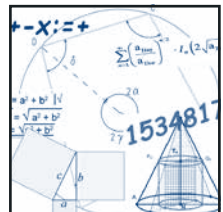

# **Tag der offenen Tür**

10:00 -  
15:00 Uhr

Profile:

ab Klasse 5  
Japanisch

ab Klasse 7  
Bilingualer  
Unterricht

Musik  
Bläserklassen

Mathematik  
Informatik

Anmeldezeitraum  
**neuer 7. Jahrgang**  
**Allgemeine Anmeldung**  
**16.02. - 24.02.2021**